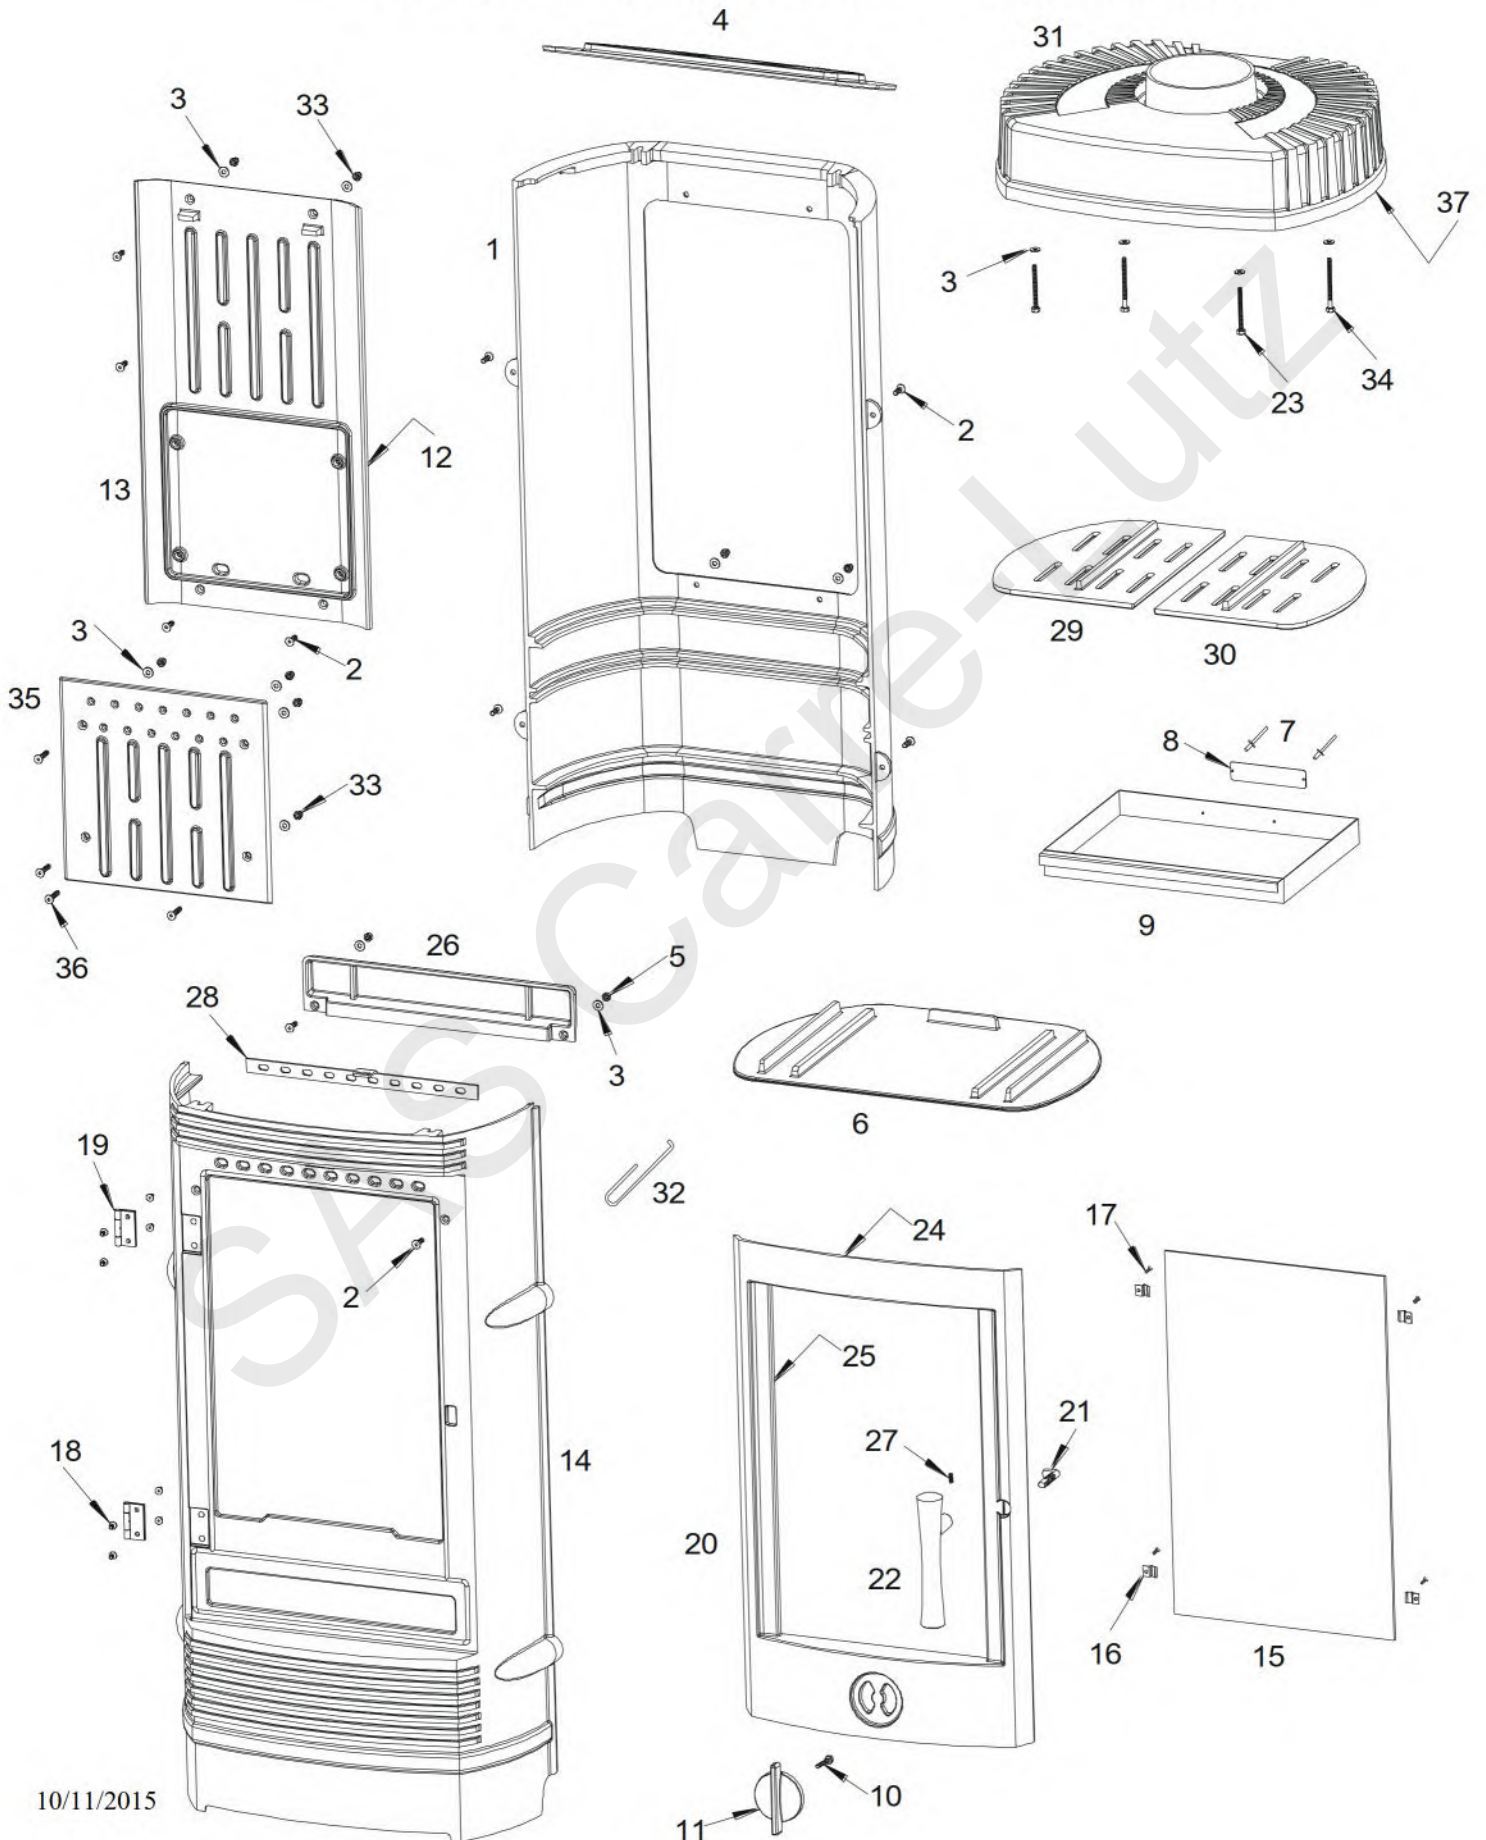

Poêle GOMONT

Référence : 6158 44

Poêle GOMONT

Référence : 6158 44

Repère	Nbr	Désignation	Référence
1	1	Derrière de poêle	FB 610701
2	10	Vis tête fraisée de 6x20	AV 8636200
3	14	Rondelle de 6	AV 4100060
4	1	Défecteur	FB 610709
5	2	Ecrou de 6	AV 7100060
6	1	Sole foyère	FB 610707
7	2	Rivet de 3x8	AV 5203080
8	1	Plaque signalétique	PS 615844
9	1	Tiroir cendrier	AT 700353B
10	1	Vis tête hexagonale de 6x30	AV 8406300
11	1	Registre de réglage d'air	FB 610712
12	1	Joint de taque Ø5, longueur 1,762 m	AI 303005
13	1	Fond décoré	FB 610760
14	1	Devant de poêle	FB 610711
15	1	Vitre	AX 601584A
16	4	Attache de vitre	AS 700180A
17	4	Vis de fixation de la vitre	AV 8644062
18	8	Vis tête fraisée de 5x10	AV 8635100
19	2	Charnière de porte	AS 610120A
20	1	Porte	FB 610714
21	1	Mentonnet	AS 95121C
22	1	Poignée de porte	FB 610349
23	2	Vis tête hexagonale de 6x60	AV 8406600
24	1	Joint de porte Ø8, longueur 2,396 m	AI 303008
25	1	Joint de vitre de 7x3, longueur 1,48 m	KAI 010080
26	1	Guide d'air	FB 610706
27	1	Vis sans tête de 6x8	AV 8706080
28	1	Registre de réglage d'air	AT 610184A
29	1	Demi-grille foyère gauche	FB 610705
30	1	Demi-grille foyère droite	FB 610704
31	1	Dessus	FB 610713
32	1	Main froide	AS 800255
33	8	Ecrou borgne de 6	AV 7140060
34	2	Vis tête hexagonale de 6x70	AV 8406700
35	1	Taque décorée	FB 610761
36	4	Vis tête fraisée de 6x30	AV 8636300
37	1	Joint de dessus de 7x3, longueur 1,72 m	KAI 010080